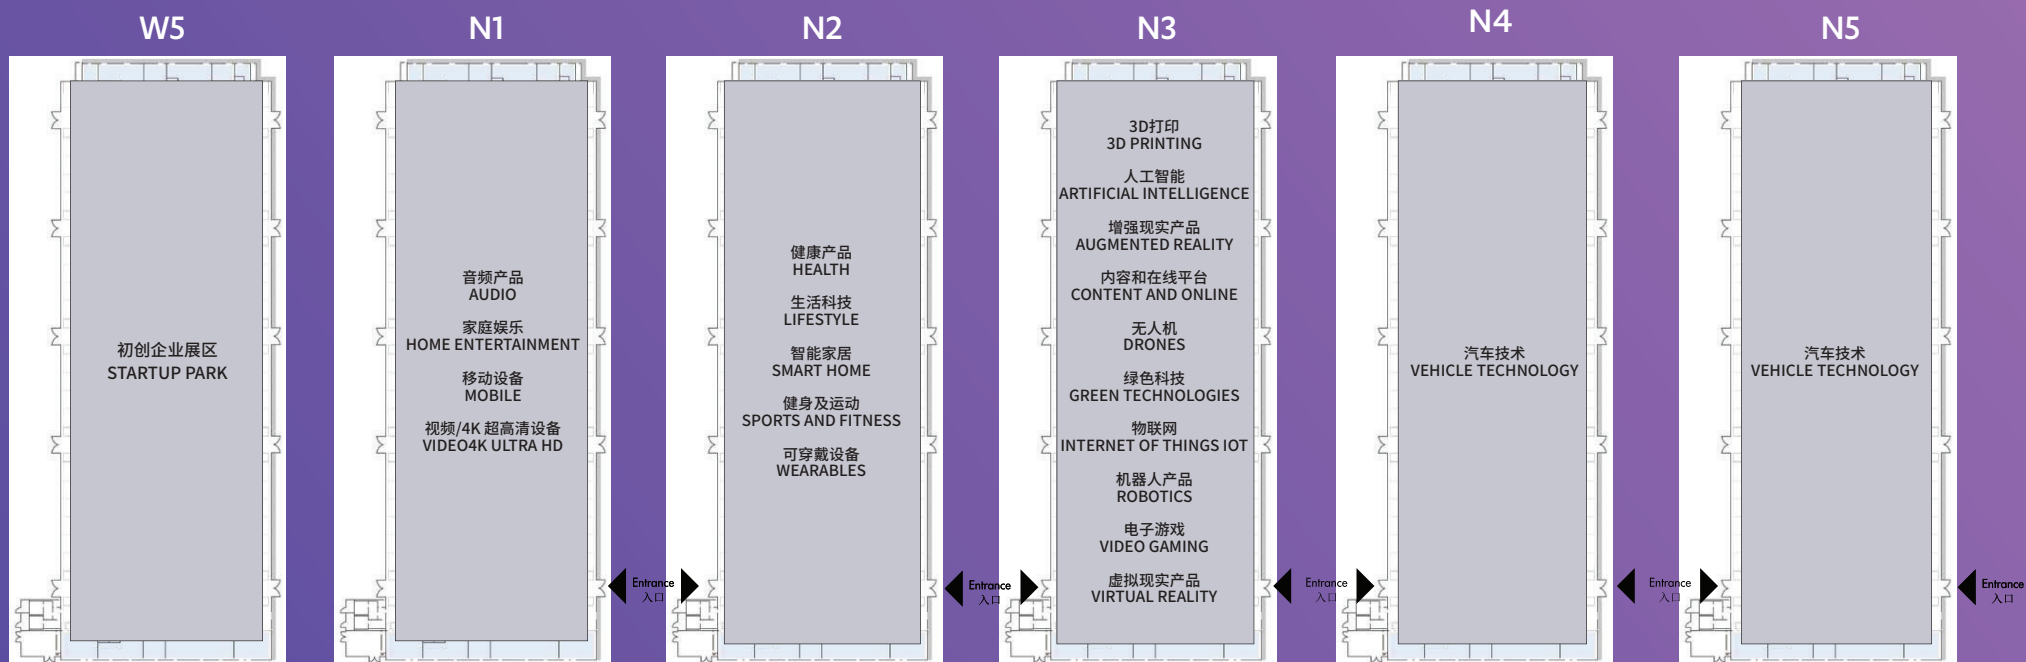

# 产品类别分布图

## CATEGORY LOCATION MAP

2020年6月10-12日(星期三至星期五) | 中国·上海  
上海新国际博览中心 | 展厅 W5, N1-N5

Wednesday, June 10-Friday, June 12, 2020 | Shanghai, China  
Shanghai New International Expo Centre (SNIEC) | Halls W5, N1-N5