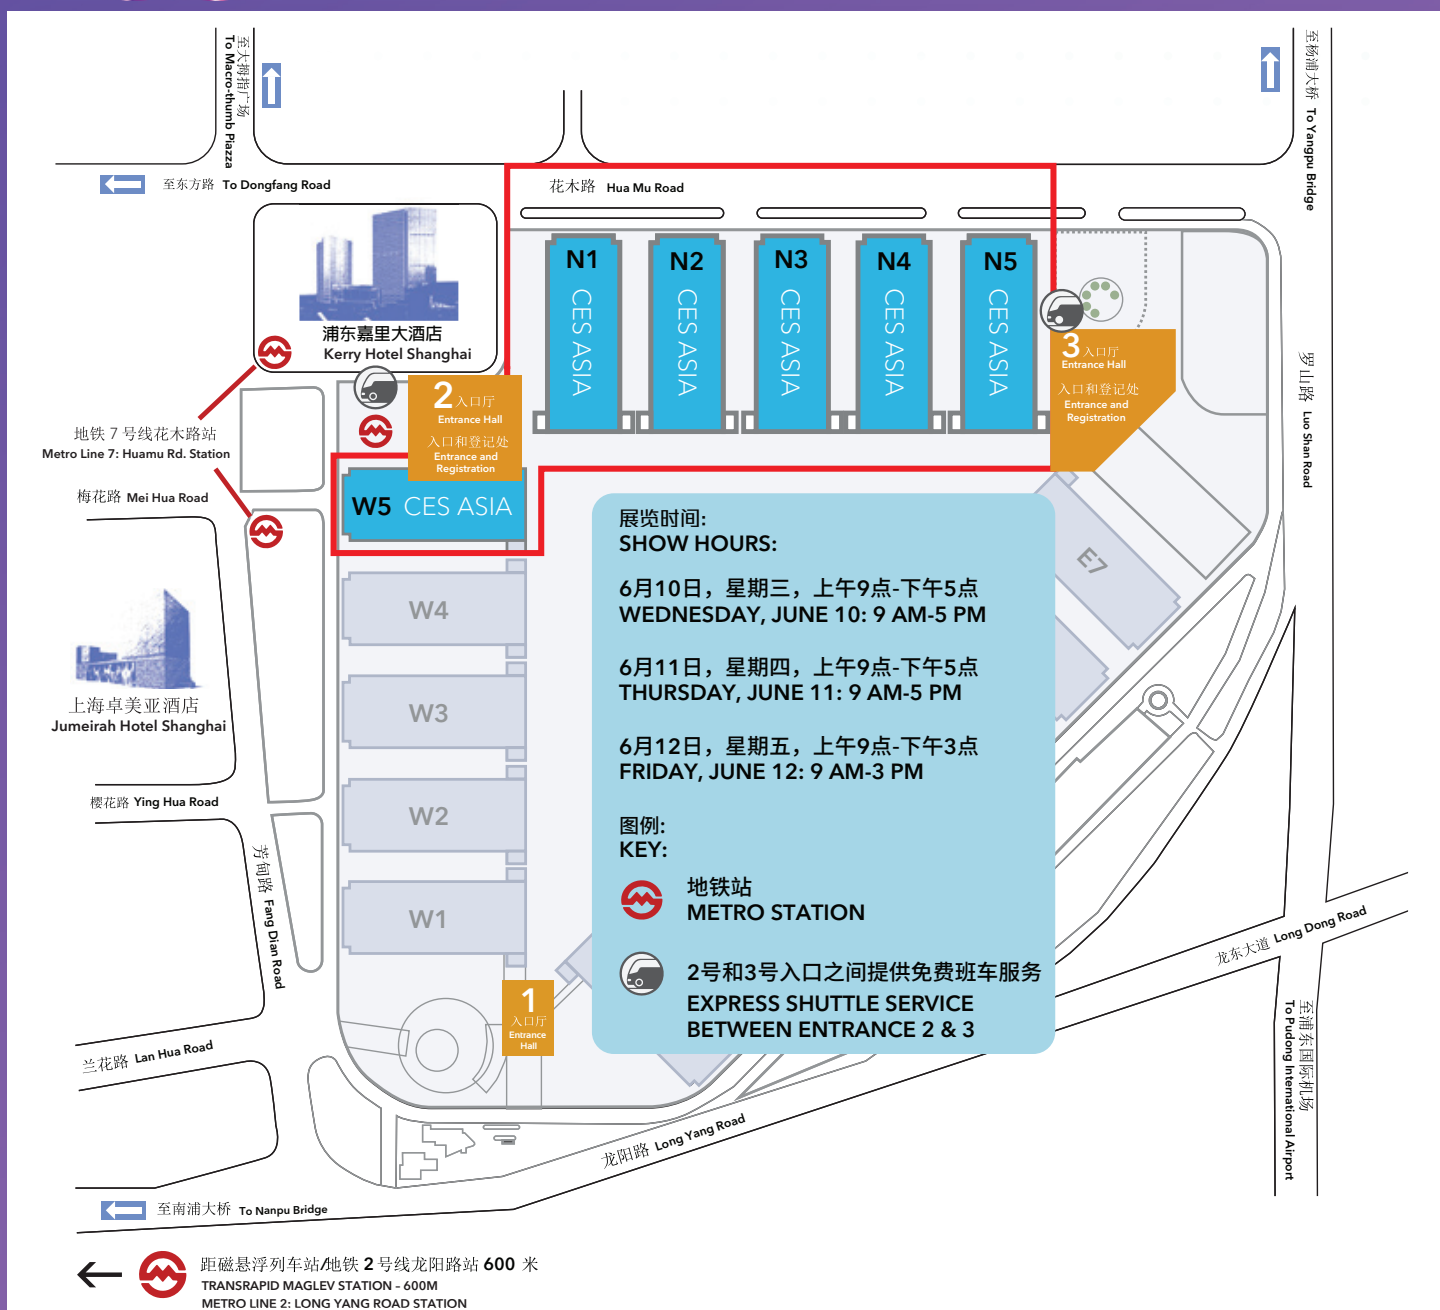

2020年6月10-12日 (星期三至星期五) | 中国·上海

上海新国际博览中心

浦东嘉里大酒店

## SHOW VENUE MAP

WEDNESDAY, JUNE 10-FRIDAY, JUNE 12, 2020 | SHANGHAI, CHINA

SHANGHAI NEW INTERNATIONAL EXPO CENTRE (SNIEC)

KERRY HOTEL PUDONG

信息更新至 2020 年 2 月, 仅供参考。

INFORMATION AS OF FEBRUARY 2020 AND IS SUBJECT TO CHANGE.