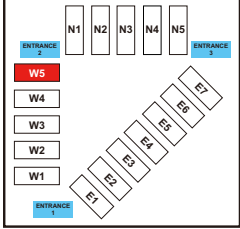

W5

Site Map

Hall W5 Category:

Startup Park
初创企业展区